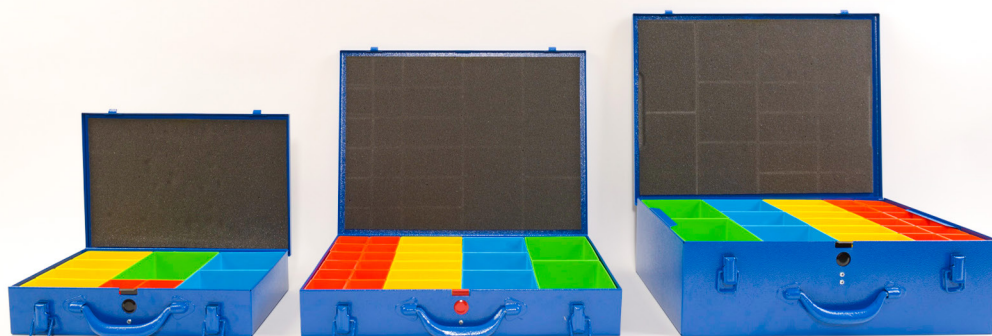

VALIGIE PORTA MINUTERIA CM

Gamma valigie porta minuteria CM, tre modelli, realizzate in lamiera con maniglia e chiusure in metallo e pulsante centrale per apertura del coperchio: interni con vaschette in plastica porta minuteria, spugna sotto coperchio per evitare fuori uscita del materiale. Verniciatura con polveri epossidiche Ral 5010 bucciato.

CODICE	ART	DIMENSIONI
C016/01	CM 09	mm 330x226x68h

CODICE	ART	DIMENSIONI
C016/02	CM 23	mm 437x330x68h

CODICE	ART	DIMENSIONI
C016/03	CM 46	mm 437x330x135h